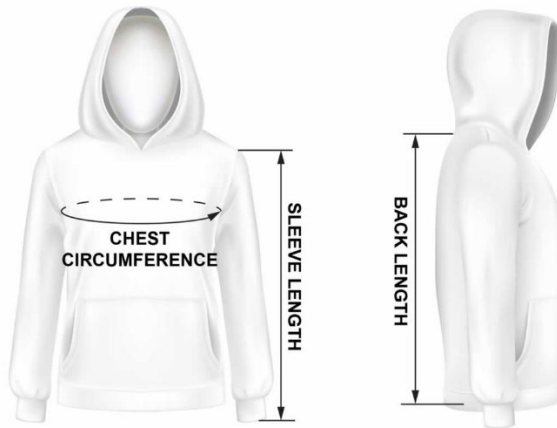

All measurements can have a +/- 2-3% deviation from the norm because of material composition.

MENS HOODIE	CHEST CIRCUMFERENCE	BACK LENGHT	SLEEVE LENGHT
S	107cm	57cm	81cm
M	109cm	68cm	82cm
L	114cm	69cm	82cm
XL	118cm	71cm	83cm
XXL	122cm	73cm	84cm
XXXL	128cm	74cm	85cm
XXXXL			

MENS TSHIRT	CHEST CIRCUMFERENCE	BACK LENGHT	SLEEVE LENGHT
S	101cm	74cm	20cm
M	106cm	76cm	20cm
L	110cm	77cm	20cm
XL	114cm	78cm	20cm
XXL	118cm	79cm	21cm
XXXL	140cm	83cm	24cm
XXXXL			

WOMENS HOODIE	CHEST CIRCUMFERENCE	BACK LENGHT	SLEEVE LENGHT
XS	94cm	62cm	71cm
S	94cm	63cm	72cm
M	102cm	64cm	74cm
L	104cm	66cm	74cm
XL	108cm	66cm	75cm

WOMENS TSHIRT	CHEST CIRCUMFERENCE	BACK LENGHT	SLEEVE LENGHT
XS	79cm	58cm	18cm
S	85cm	61cm	18cm
M	90cm	63cm	18cm
L	95cm	66cm	19cm
XL	106cm	68cm	20cm

CHILDREN HOODIE	CHEST CIRCUMFERENCE	BACK LENGHT	SLEEVE LENGHT
104	76cm	45cm	52cm
116	82cm	48cm	57cm
128	88cm	51,5cm	62cm
140	92cm	55cm	67cm
152	97cm	58,5cm	71,5cm
164	102cm	62cm	76cm

CHILDREN TSHIRT	CHEST CIRCUMFERENCE	BACK LENGHT	SLEEVE LENGHT
104	67cm	43cm	13cm
116	71cm	47cm	14.5cm
128	75cm	51cm	15.5cm
140	81cm	58cm	17cm
152	86cm	60cm	17.5cm
164	91cm	62cm	18.5cm