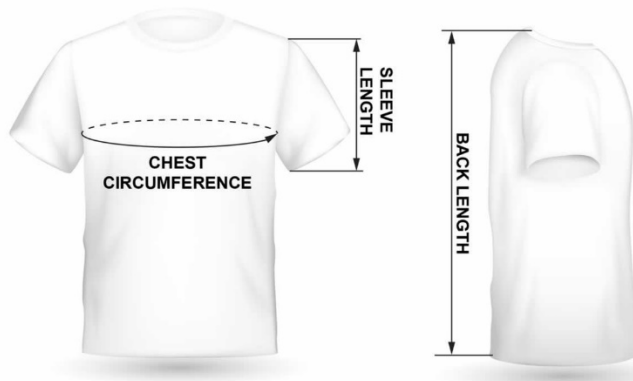

All measurements can have a +/- 2-3% deviation from the norm because of material composition.

MENS HOODIE	CHEST CIRCUMFERENCE	BACK LENGHT	SLEEVE LENGHT
S	107cm	57cm	81cm
M	109cm	68cm	82cm
L	114cm	69cm	82cm
XL	118cm	71cm	83cm
XXL	122cm	73cm	84cm
XXXL	128cm	74cm	85cm
XXXXL			

MENS TSHIRT	CHEST CIRCUMFERENCE	BACK LENGHT	SLEEVE LENGHT
S	101cm	74cm	20cm
M	106cm	76cm	20cm
L	110cm	77cm	20cm
XL	114cm	78cm	20cm
XXL	118cm	79cm	21cm
XXXL	140cm	83cm	24cm
XXXXL			

WOMENS HOODIE	CHEST CIRCUMFERENCE	BACK LENGHT	SLEEVE LENGHT
XS	94cm	62cm	71cm
S	94cm	63cm	72cm
M	102cm	64cm	74cm
L	104cm	66cm	74cm
XL	108cm	66cm	75cm

WOMENS TSHIRT	CHEST CIRCUMFERENCE	BACK LENGHT	SLEEVE LENGHT
XS	79cm	58cm	18cm
S	85cm	61cm	18cm
M	90cm	63cm	18cm
L	95cm	66cm	19cm
XL	106cm	68cm	20cm

CHILDREN HOODIE	CHEST CIRCUMFERENCE	BACK LENGHT	SLEEVE LENGHT
104	76cm	45cm	52cm
116	82cm	48cm	57cm
128	88cm	51,5cm	62cm
140	92cm	55cm	67cm
152	97cm	58,5cm	71,5cm
164	102cm	62cm	76cm

CHILDREN TSHIRT	CHEST CIRCUMFERENCE	BACK LENGHT	SLEEVE LENGHT
104	67cm	43cm	13cm
116	71cm	47cm	14.5cm
128	75cm	51cm	15.5cm
140	81cm	58cm	17cm
152	86cm	60cm	17.5cm
164	91cm	62cm	18.5cm