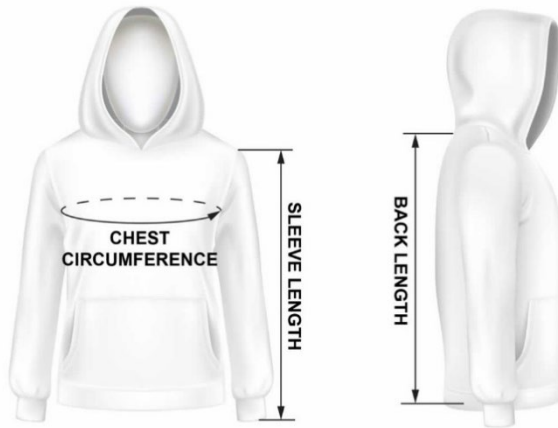

All measurements can have a +/- 2-3% deviation from the norm because of material composition.

MENS HOODIE	CHEST CIRCUMFERENCE	BACK LENGHT	SLEEVE LENGHT
S	107cm	57cm	81cm
M	109cm	68cm	82cm
L	114cm	69cm	82cm
XL	118cm	71cm	83cm
XXL	122cm	73cm	84cm
XXXL	128cm	74cm	85cm
XXXXL			

MENS TSHIRT	CHEST CIRCUMFERENCE	BACK LENGHT	SLEEVE LENGHT
S	101cm	74cm	20cm
M	106cm	76cm	20cm
L	110cm	77cm	20cm
XL	114cm	78cm	20cm
XXL	118cm	79cm	21cm
XXXL	140cm	83cm	24cm
XXXXL			

WOMENS HOODIE	CHEST CIRCUMFERENCE	BACK LENGHT	SLEEVE LENGHT
XS	94cm	62cm	71cm
S	94cm	63cm	72cm
M	102cm	64cm	74cm
L	104cm	66cm	74cm
XL	108cm	66cm	75cm

WOMENS TSHIRT	CHEST CIRCUMFERENCE	BACK LENGHT	SLEEVE LENGHT
XS	79cm	58cm	18cm
S	85cm	61cm	18cm
M	90cm	63cm	18cm
L	95cm	66cm	19cm
XL	106cm	68cm	20cm

CHILDREN HOODIE	CHEST CIRCUMFERENCE	BACK LENGHT	SLEEVE LENGHT
104	76cm	45cm	52cm
116	82cm	48cm	57cm
128	88cm	51,5cm	62cm
140	92cm	55cm	67cm
152	97cm	58,5cm	71,5cm
164	102cm	62cm	76cm

CHILDREN TSHIRT	CHEST CIRCUMFERENCE	BACK LENGHT	SLEEVE LENGHT
104	67cm	43cm	13cm
116	71cm	47cm	14.5cm
128	75cm	51cm	15.5cm
140	81cm	58cm	17cm
152	86cm	60cm	17.5cm
164	91cm	62cm	18.5cm