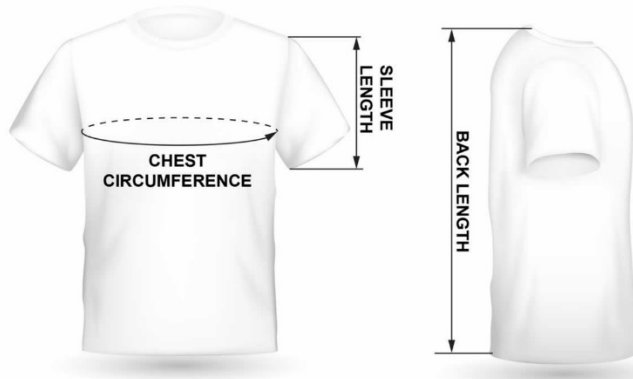

All measurements can have a +/- 2-3% deviation from the norm because of material composition.

MENS HOODIE	CHEST CIRCUMFERENCE	BACK LENGHT	SLEEVE LENGHT
S	107cm	57cm	81cm
M	109cm	68cm	82cm
L	114cm	69cm	82cm
XL	118cm	71cm	83cm
XXL	122cm	73cm	84cm
XXXL	128cm	74cm	85cm
XXXXL			

MENS TSHIRT	CHEST CIRCUMFERENCE	BACK LENGHT	SLEEVE LENGHT
S	101cm	74cm	20cm
M	106cm	76cm	20cm
L	110cm	77cm	20cm
XL	114cm	78cm	20cm
XXL	118cm	79cm	21cm
XXXL	140cm	83cm	24cm
XXXXL			

WOMENS HOODIE	CHEST CIRCUMFERENCE	BACK LENGHT	SLEEVE LENGHT
XS	94cm	62cm	71cm
S	94cm	63cm	72cm
M	102cm	64cm	74cm
L	104cm	66cm	74cm
XL	108cm	66cm	75cm

WOMENS TSHIRT	CHEST CIRCUMFERENCE	BACK LENGHT	SLEEVE LENGHT
XS	79cm	58cm	18cm
S	85cm	61cm	18cm
M	90cm	63cm	18cm
L	95cm	66cm	19cm
XL	106cm	68cm	20cm

CHILDREN HOODIE	CHEST CIRCUMFERENCE	BACK LENGHT	SLEEVE LENGHT
104	76cm	45cm	52cm
116	82cm	48cm	57cm
128	88cm	51,5cm	62cm
140	92cm	55cm	67cm
152	97cm	58,5cm	71,5cm
164	102cm	62cm	76cm

CHILDREN TSHIRT	CHEST CIRCUMFERENCE	BACK LENGHT	SLEEVE LENGHT
104	67cm	43cm	13cm
116	71cm	47cm	14.5cm
128	75cm	51cm	15.5cm
140	81cm	58cm	17cm
152	86cm	60cm	17.5cm
164	91cm	62cm	18.5cm