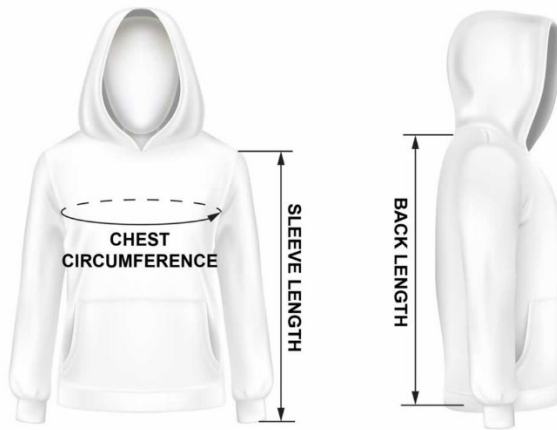

All measurements can have a +/- 2-3% deviation from the norm because of material composition.

MENS HOODIE	CHEST CIRCUMFERENCE	BACK LENGHT	SLEEVE LENGHT
S	107cm	57cm	81cm
M	109cm	68cm	82cm
L	114cm	69cm	82cm
XL	118cm	71cm	83cm
XXL	122cm	73cm	84cm
XXXL	128cm	74cm	85cm
XXXXL			

MENS TSHIRT	CHEST CIRCUMFERENCE	BACK LENGHT	SLEEVE LENGHT
S	101cm	74cm	20cm
M	106cm	76cm	20cm
L	110cm	77cm	20cm
XL	114cm	78cm	20cm
XXL	118cm	79cm	21cm
XXXL	140cm	83cm	24cm
XXXXL			

WOMENS HOODIE	CHEST CIRCUMFERENCE	BACK LENGHT	SLEEVE LENGHT
XS	94cm	62cm	71cm
S	94cm	63cm	72cm
M	102cm	64cm	74cm
L	104cm	66cm	74cm
XL	108cm	66cm	75cm

WOMENS TSHIRT	CHEST CIRCUMFERENCE	BACK LENGHT	SLEEVE LENGHT
XS	79cm	58cm	18cm
S	85cm	61cm	18cm
M	90cm	63cm	18cm
L	95cm	66cm	19cm
XL	106cm	68cm	20cm

CHILDREN HOODIE	CHEST CIRCUMFERENCE	BACK LENGHT	SLEEVE LENGHT
104	76cm	45cm	52cm
116	82cm	48cm	57cm
128	88cm	51,5cm	62cm
140	92cm	55cm	67cm
152	97cm	58,5cm	71,5cm
164	102cm	62cm	76cm

CHILDREN TSHIRT	CHEST CIRCUMFERENCE	BACK LENGHT	SLEEVE LENGHT
104	67cm	43cm	13cm
116	71cm	47cm	14.5cm
128	75cm	51cm	15.5cm
140	81cm	58cm	17cm
152	86cm	60cm	17.5cm
164	91cm	62cm	18.5cm